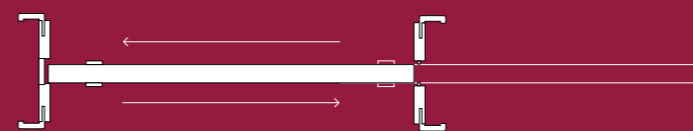

Typy dveří a zárubní

Neviditelná zárubeň M&T - Dveře reverzní

Dveře reverzní

Dveře posuvné po zdi z dorazem

Dveře posuvné do pouzdra

Dveře skládací

Neviditelná zárubeň M&T - Dveře bezfalcové

Dveře bezfalcové

Obložková stěna s bočními světlíky

Dveře kyvné

Dveře Ergon - systém oboustranného průchodu