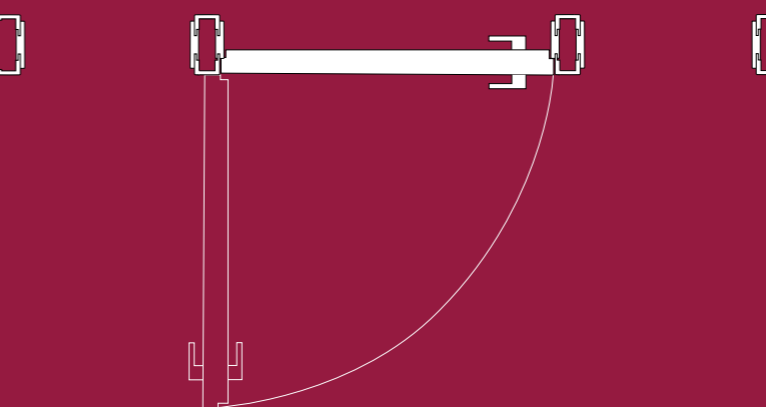

Typy dveří a zárubní

Neviditelná zárubeň M&T - Dveře reverzní

Dveře reverzní

Dveře posuvné po zdi z dorazem

Dveře posuvné do pouzdra

Dveře skládací

Neviditelná zárubeň M&T - Dveře bezfalcové

Dveře bezfalcové

Obložková stěna s bočními světlíky

Dveře kyvné

Dveře Ergon - systém oboustranného průchodu