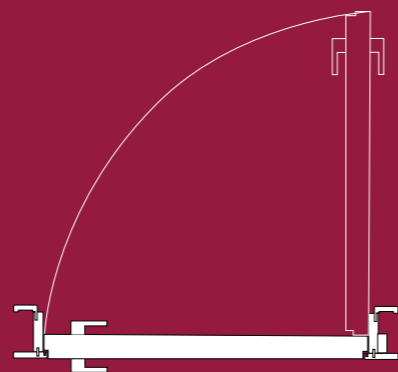

Typy dveří a zárubní

Neviditelná zárubeň M&T - Dveře reverzní

Dveře reverzní

Dveře posuvné po zdi z dorazem

Dveře posuvné do pouzdra

Dveře skládací

Neviditelná zárubeň M&T - Dveře bezfalcové

Dveře bezfalcové

Obložková stěna s bočními světlíky

Dveře kyvné

Dveře Ergon - systém oboustranného průchodu