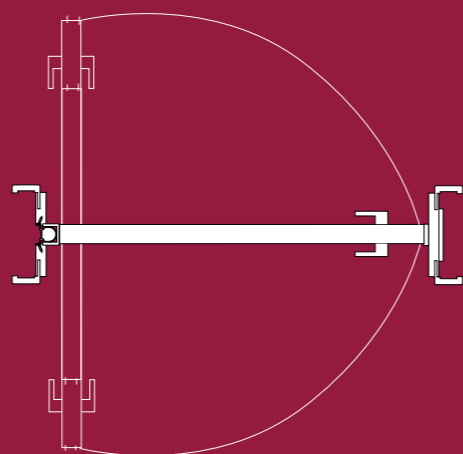

Typy dveří a zárubní

Neviditelná zárubeň M&T - Dveře reverzní

Dveře reverzní

Dveře posuvné po zdi z dorazem

Dveře posuvné do pouzdra

Dveře skládací

Neviditelná zárubeň M&T - Dveře bezfalcové

Dveře bezfalcové

Obložková stěna s bočními světlíky

Dveře kyvné

Dveře Ergon - systém oboustranného průchodu