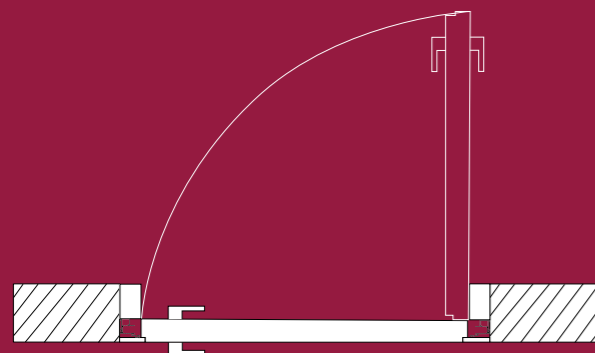

Typy dveří a zárubní

Neviditelná zárubeň M&T - Dveře reverzní

Dveře reverzní

Dveře posuvné po zdi z dorazem

Dveře posuvné do pouzdra

Dveře skládací

Neviditelná zárubeň M&T - Dveře bezfalcové

Dveře bezfalcové

Obložková stěna s bočními světlíky

Dveře kyvné

Dveře Ergon - systém oboustranného průchodu