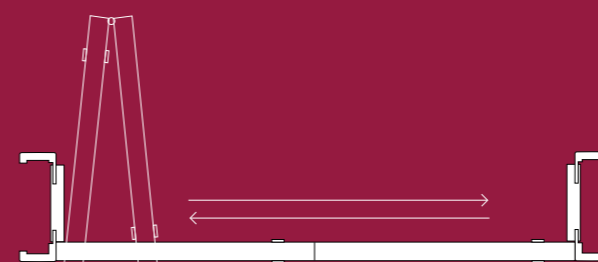

Typy dveří a zárubní

Neviditelná zárubeň M&T - Dveře reverzní

Dveře reverzní

Dveře posuvné po zdi z dorazem

Dveře posuvné do pouzdra

Dveře skládací

Neviditelná zárubeň M&T - Dveře bezfalcové

Dveře bezfalcové

Obložková stěna s bočními světlíky

Dveře kyvné

Dveře Ergon - systém oboustranného průchodu