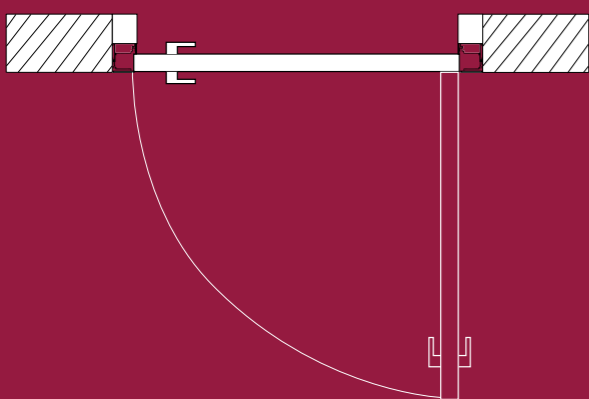

Typy dveří a zárubní

Neviditelná zárubeň M&T - Dveře reverzní

Dveře reverzní

Dveře posuvné po zdi z dorazem

Dveře posuvné do pouzdra

Dveře skládací

Neviditelná zárubeň M&T - Dveře bezfalcové

Dveře bezfalcové

Obložková stěna s bočními světlíky

Dveře kyvné

Dveře Ergon - systém oboustranného průchodu