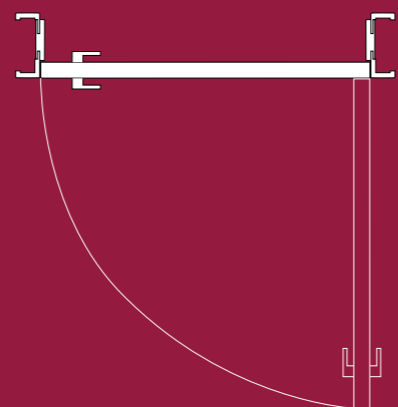

Typy dveří a zárubní

Neviditelná zárubeň M&T - Dveře reverzní

Dveře reverzní

Dveře posuvné po zdi z dorazem

Dveře posuvné do pouzdra

Dveře skládací

Neviditelná zárubeň M&T - Dveře bezfalcové

Dveře bezfalcové

Obložková stěna s bočními světlíky

Dveře kyvné

Dveře Ergon - systém oboustranného průchodu