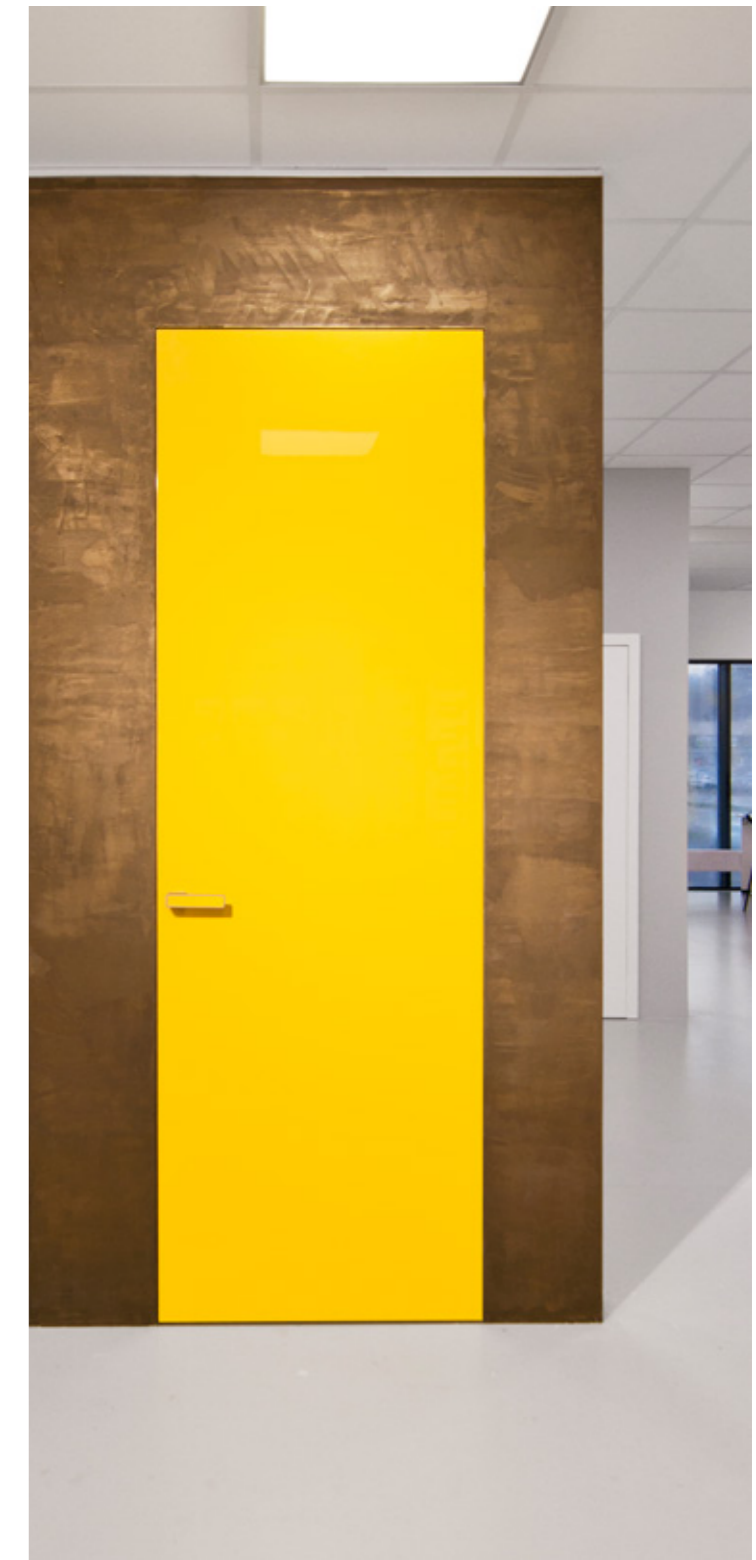

Barva, která překvapí

Barevný akcent prozáří minimalistický interiér a dodá mu šmrnc. Kombinace s měděnými odstíny pak povznáší energii žluté barvy a doplňuje ji o teplý, hřejivý dojem.

25

Bezfalcové | Vysoký lesk | RAL provedení | Neviditelná zárubeň M&T Classic