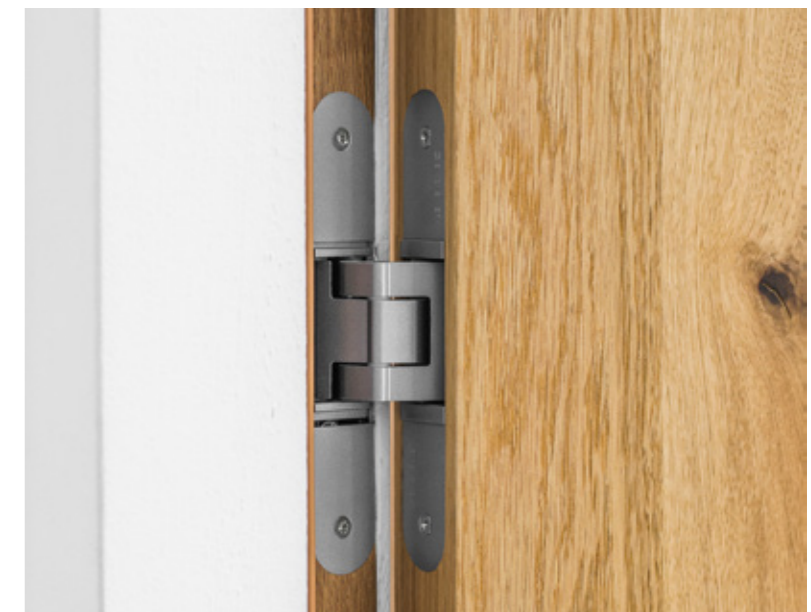

32

Pohyb s radostí

Při pohledu na dveře se rázem ocitnete uprostřed přírody. Dekor dubu sukateho a výška dveří tento pocit ještě umocňuje. Pro malé i velké je tak v tělocvičně pohyb jedna velká radost.

Bezfalcové | Švartna dub sukatý | Neviditelná zárubeň M&T Classic
Realizace: Interiér v Plzni