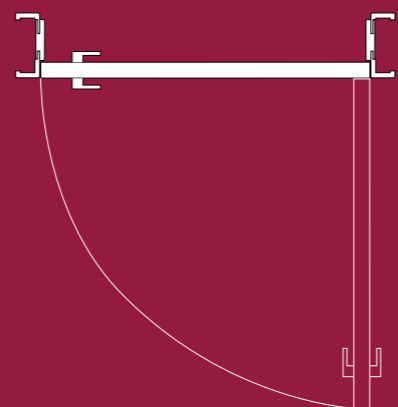

Bezfalcové, reverzní a posuvné po stěně | Švartna dub | Vodorovná léta
Realizace: Vila ve Jihlavě

40

Typy dveří a zárubní

Neviditelná zárubeň M&T - Dveře reverzní

Dveře reverzní

Neviditelná zárubeň M&T - Dveře bezfalcové

Dveře bezfalcové

Dveře kyvné

Dveře Ergon - systém oboustranného průchodu

Dveře posuvné po zdi z dorazem

Dveře posuvné do pouzdra

Dveře skládací

Obložková stěna s bočními světlíky

HORT.
Systém zárubní