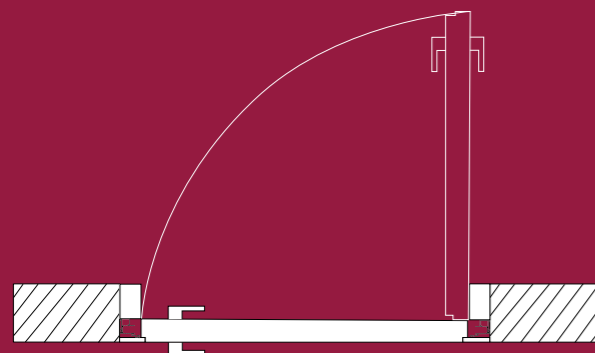

Bezfalcové, reverzní a posuvné po stěně | Švartna dub | Vodorovná léta
Realizace: Vila ve Jihlavě

40

Typy dveří a zárubní

Neviditelná zárubeň M&T - Dveře reverzní

Dveře reverzní

Neviditelná zárubeň M&T - Dveře bezfalcové