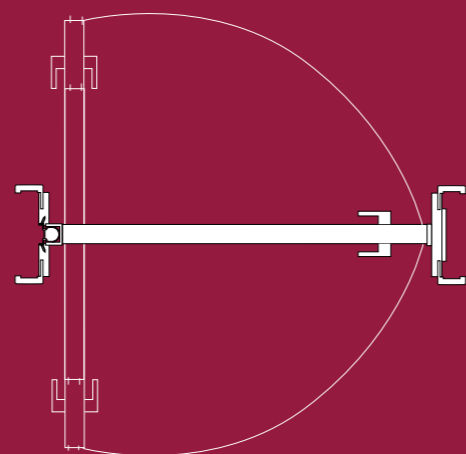

Bezfalcové, reverzní a posuvné po stěně | Švartna dub | Vodorovná léta
Realizace: Vila ve Jihlavě

40

Typy dveří a zárubní

Neviditelná zárubeň M&T - Dveře reverzní

Dveře reverzní

Neviditelná zárubeň M&T - Dveře bezfalcové

Dveře bezfalcové

Dveře kyvné

Dveře Ergon - systém oboustranného průchodu

Dveře posuvné po zdi z dorazem

Dveře posuvné do pouzdra

Dveře skládací

Obložková stěna s bočními světlíky

HORT.
Systém zárubní