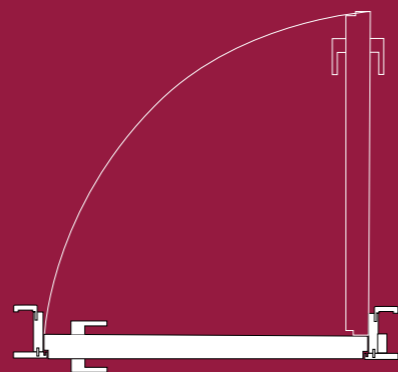

Bezfalcové, reverzní a posuvné po stěně | Švartna dub | Vodorovná léta
Realizace: Vila ve Jihlavě

40

Typy dveří a zárubní

Neviditelná zárubeň M&T - Dveře reverzní

Dveře reverzní

Neviditelná zárubeň M&T - Dveře bezfalcové