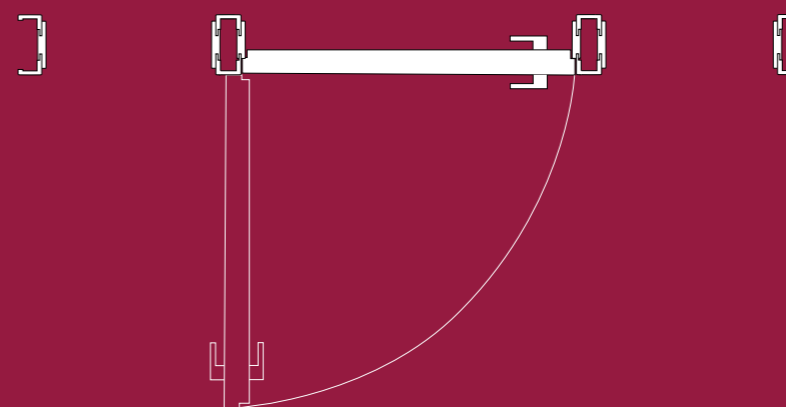

Bezfalcové, reverzní a posuvné po stěně | Švartna dub | Vodorovná léta
Realizace: Vila ve Jihlavě

40

Typy dveří a zárubní

Neviditelná zárubeň M&T - Dveře reverzní

Dveře reverzní

Neviditelná zárubeň M&T - Dveře bezfalcové

Dveře bezfalcové

Dveře kyvné

Dveře Ergon - systém oboustranného průchodu

Dveře posuvné po zdi z dorazem

Dveře posuvné do pouzdra

Dveře skládací

Obložková stěna s bočními světlíky

HORT.
Systém zárubní