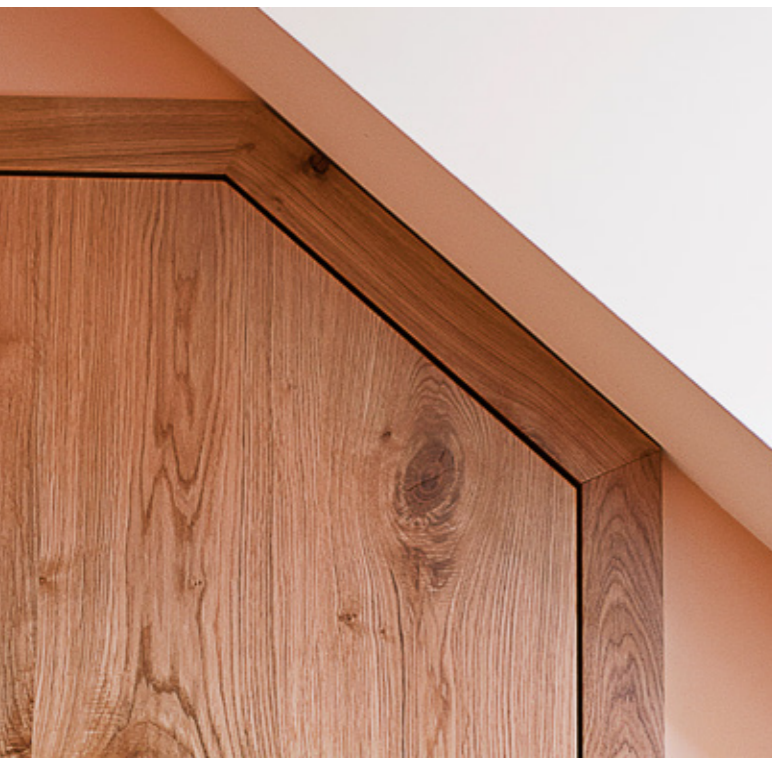

01

Ohromí svou přirozeností

Krása a originalita utvořená matkou přírodou dodává interiéru svou osobitou harmonii a dokresluje teplo domova. Stejně jako rostoucí strom ctí místo, kde se nachází, tak i linie zárubně kopíruje okolní prostor, aby byla zachována jeho celistvost.

Bezfalcové | Dub sukátý olejovaný | Přizpůsobení tvaru
Realizace: Podkrovní byt Praha