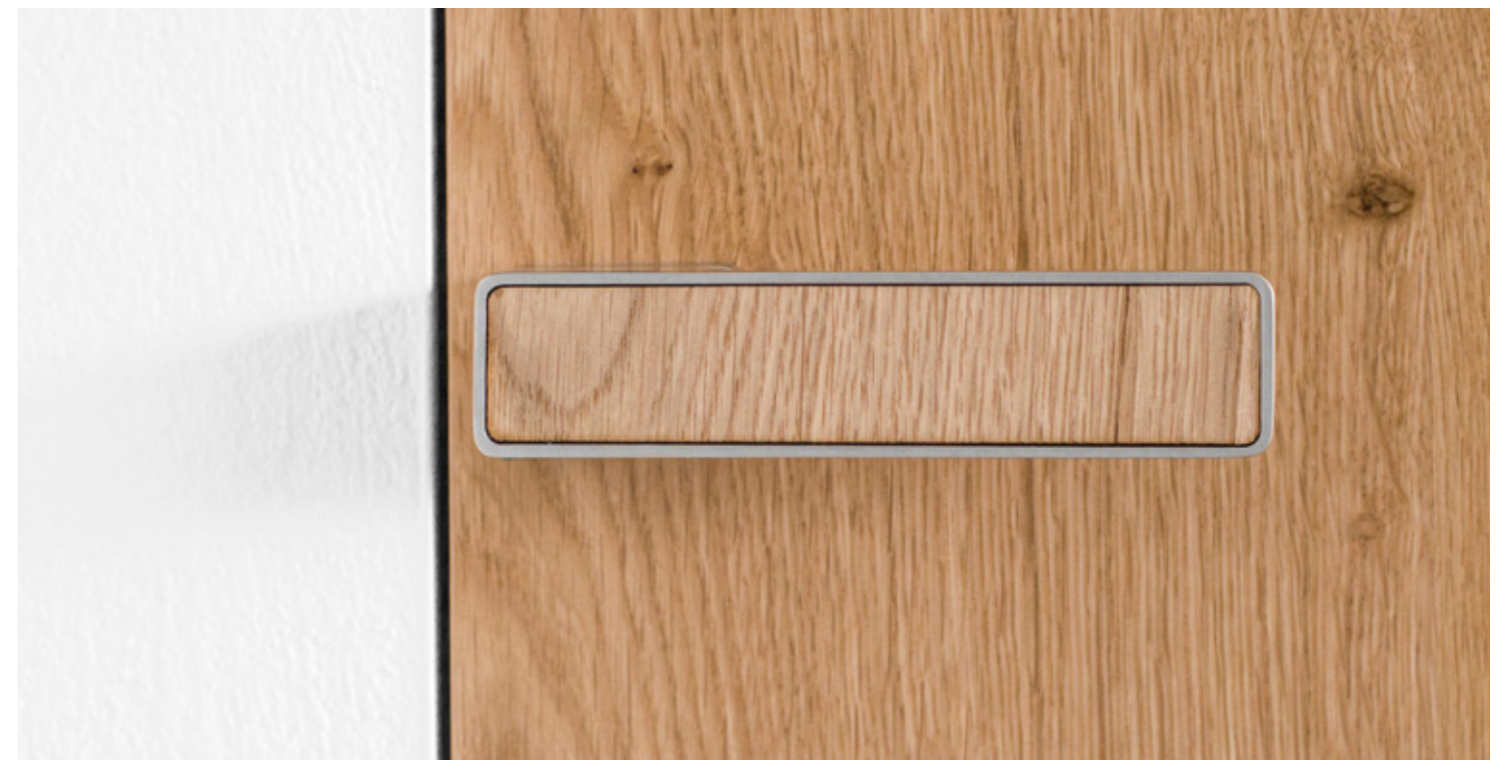

31

Teplo domova

Dubové dveře s výškou až ke stropu dodává interiéru pocit klidu a příjemného odpočinku u praskajícího ohně v krbu. Kování je ve stejném dekoru jako povrch dveří a tím tak oba dokonale splnou v jeden celek.

Reverzní | Švartna dub sukátý | Výška po strop do neviditelné zárubně M&T Reverz
Realizace: Rodinný dům v Plzni