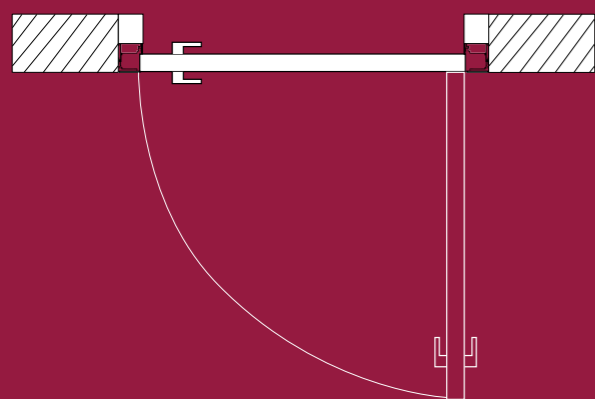

Bezfalcové, reverzní a posuvné po stěně | Švartna dub | Vodorovná léta
Realizace: Vila ve Jihlavě

40

Typy dveří a zárubní

Neviditelná zárubeň M&T - Dveře reverzní

Dveře reverzní

Neviditelná zárubeň M&T - Dveře bezfalcové

Dveře bezfalcové

Dveře kyvné

Dveře Ergon - systém oboustranného průchodu

Dveře posuvné po zdi z dorazem

Dveře posuvné do pouzdra

Dveře skládací

Obložková stěna s bočními světlíky

HORT.
Systém zárubní