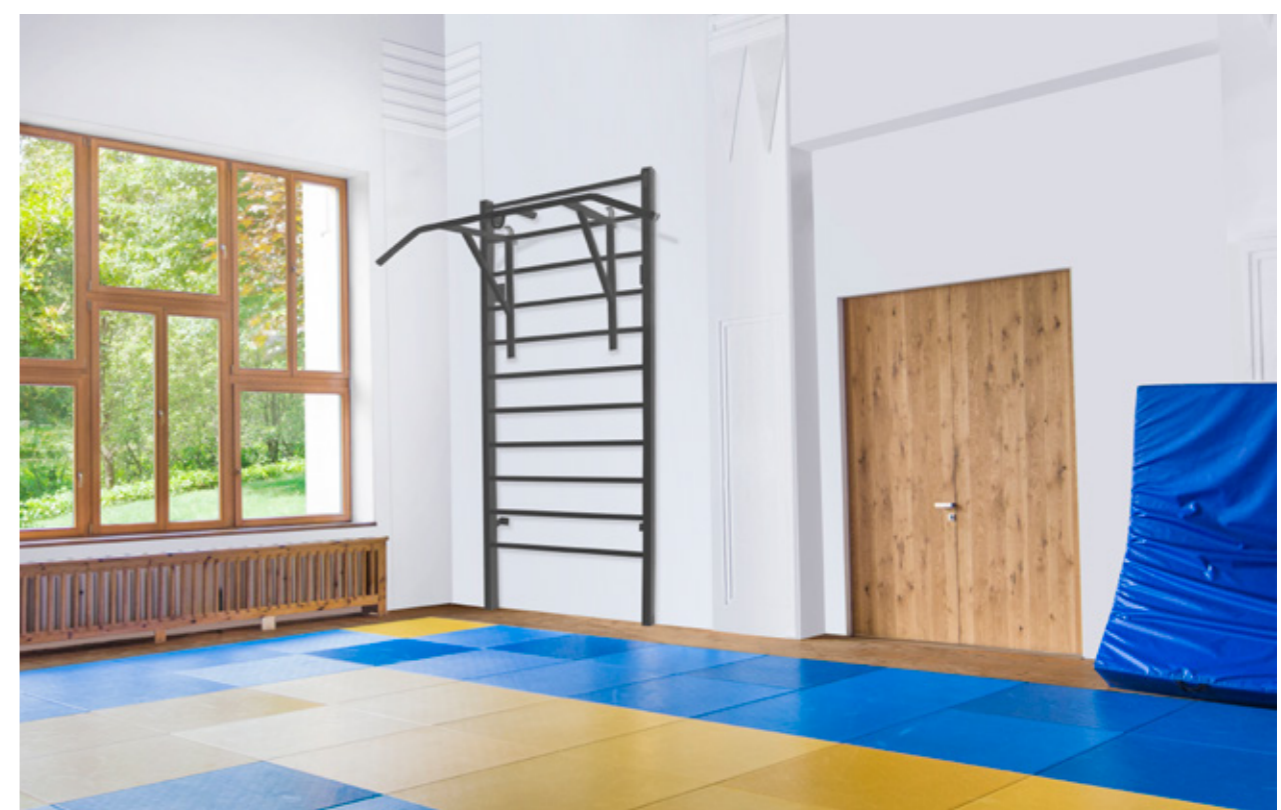

32

Pohyb s radostí

Při pohledu na dveře se rázem ocitnete uprostřed přírody. Dekor dubu sukateho a výška dveří tento pocit ještě umocňuje. Pro malé i velké je tak v tělocvičně pohyb jedna velká radost.

Bezfalcové | Švartna dub sukatý | Neviditelná zárubeň M&T Classic
Realizace: Interiér v Plzni