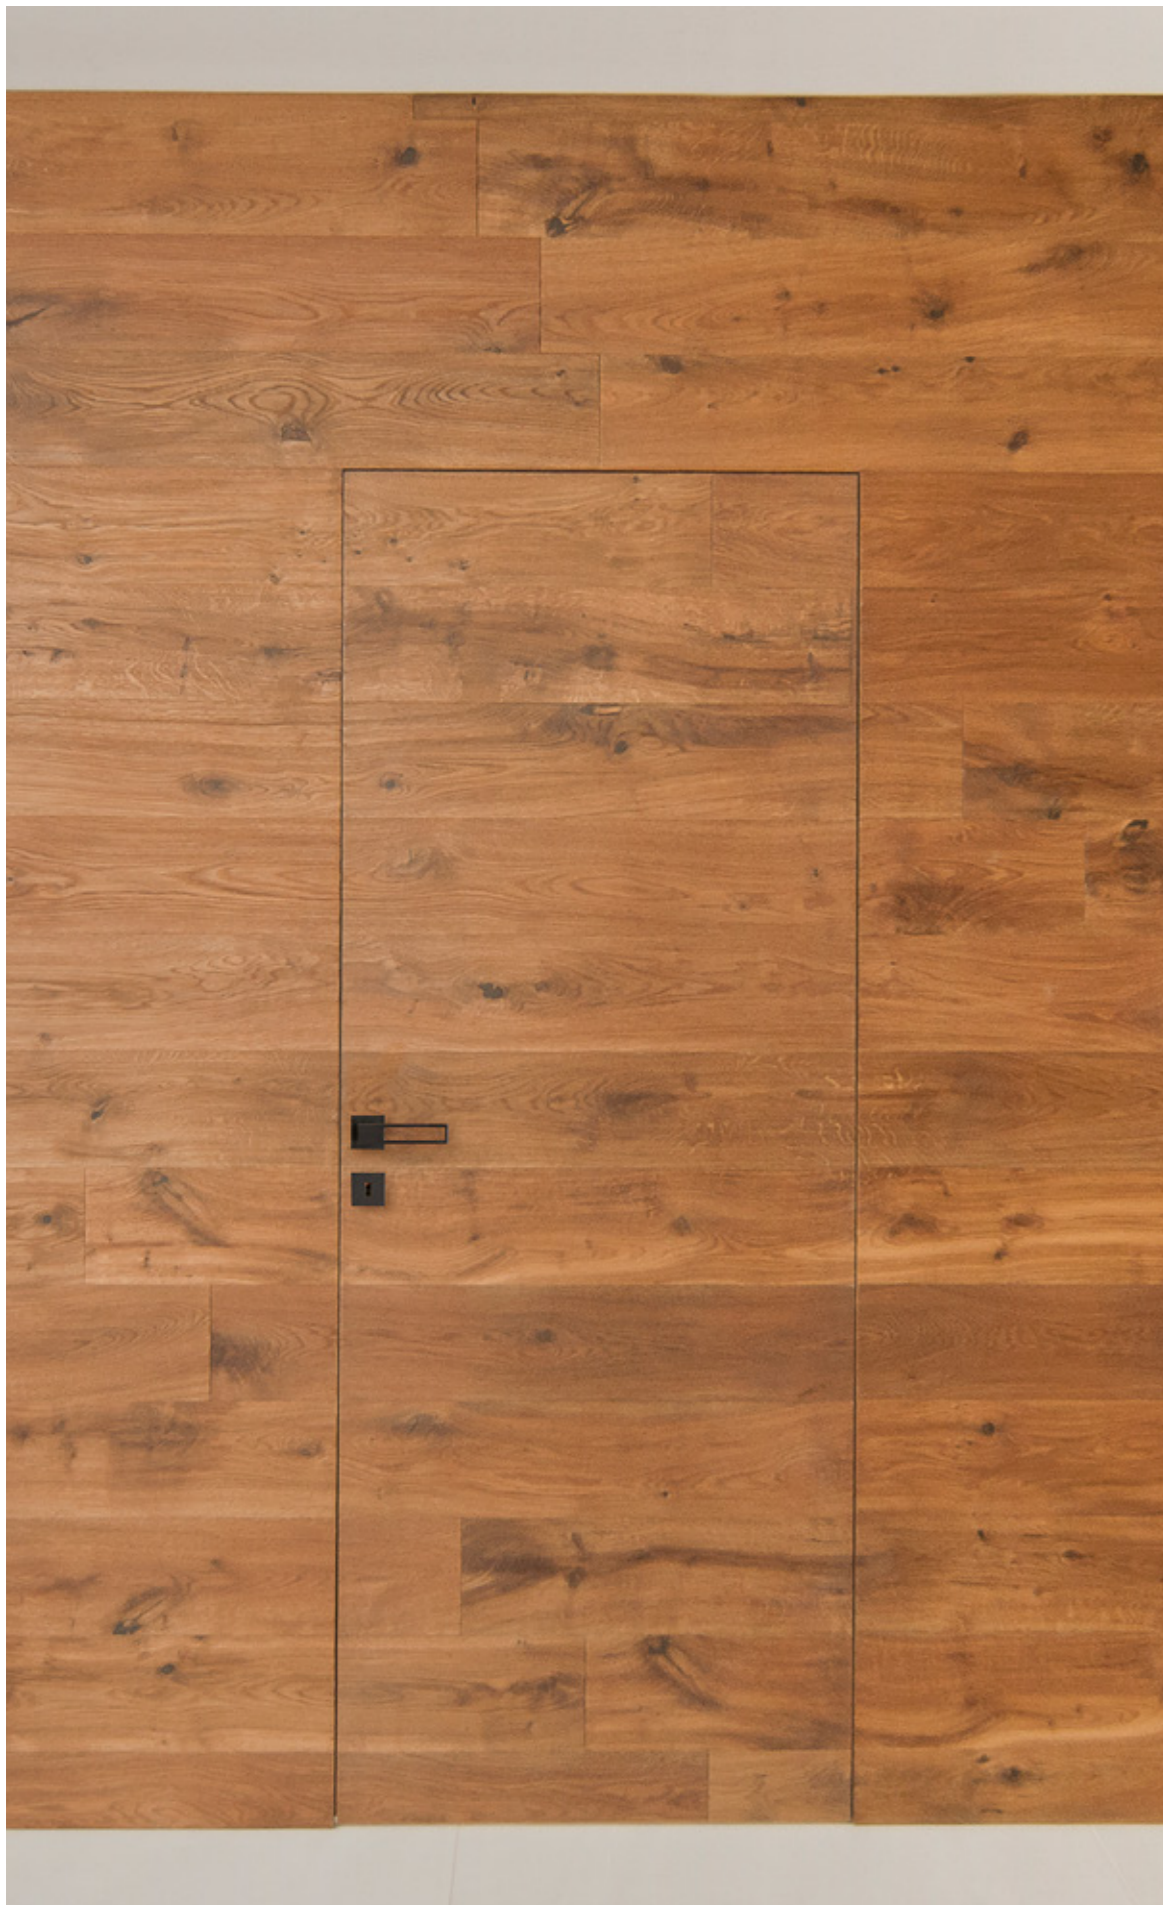

Důraz na výjimečnost

Dřevěné stěny vytváří prostředí, kterého pomocí barvy nebo tapet lze jen těžce dosáhnout, jsou malým uměleckým dílem. Dominujícím prvkem je zvýrazněná struktura surového dřeva – na sebe navazující stejně jako dílky puzzle, kde každý má své jedinečné místo.

Reverzní a posuvné po stěně
| Dveře v obkladu | Dýha dub drasáný mořený s olejem koňak
Realizace: Víla v Praze